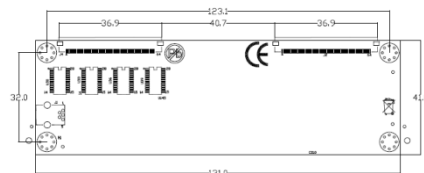

ユビコムウィンドウ M 寸法表

■ インチ : 32 インチ 基板長辺出し

単位 : mm

A	13
B	711
C	13
D	270
E	197
F	270

a	13
b	400
c	25
d	85
e	40

基板寸法図は別添をご参照下さい。

フィルムの加工上、誤差が生じることがございます。