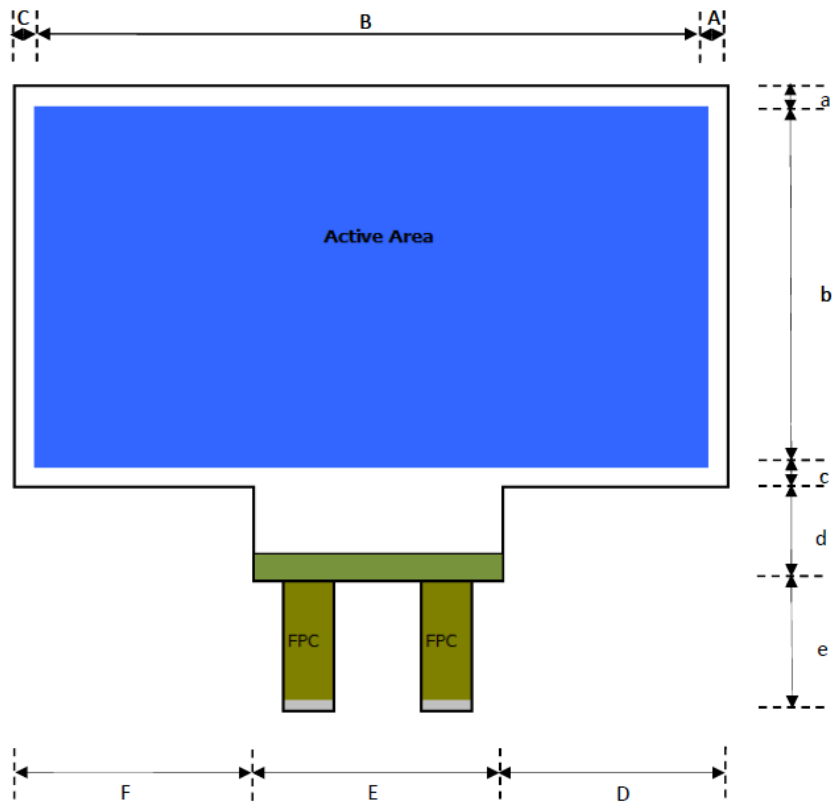

ユビコムウィンドウ M 寸法表

■ インチ : 32 インチ 基板長辺出し

単位 : mm

A	13
B	711
C	13
D	270
E	197
F	270

a	13
b	400
c	25
d	85
e	40

基板寸法図は別添をご参照下さい。

フィルムの加工上、誤差が生じることがございます。