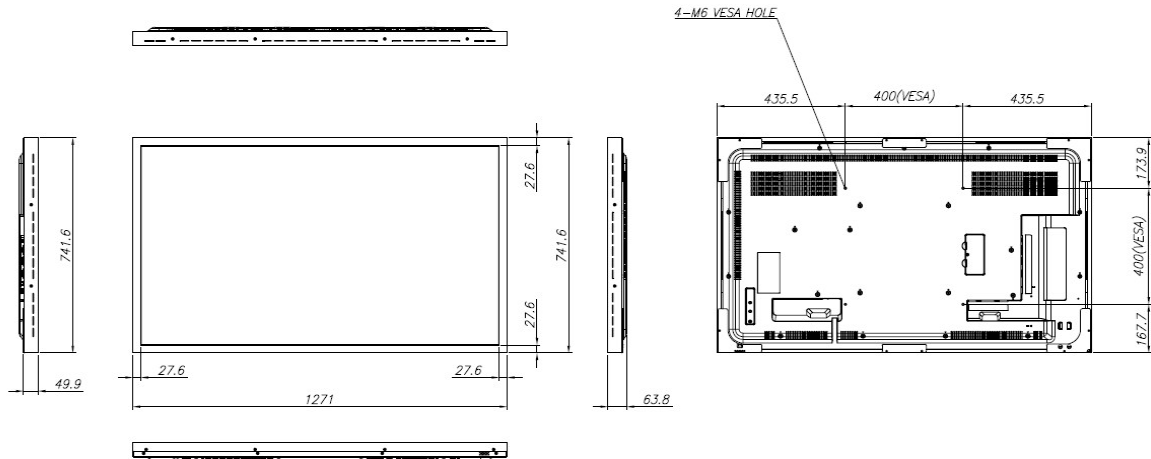

タッチユビコム カバータイプ  
TC-55SMRC-Y556

※液晶ディスプレイにタッチカバーを装着した  
寸法図となります。

タッチユビコム カバータイプ 仕様書PN-Y556用

タッチタイプ	赤外線遮断方式
タッチ読み取りサイズ	シングルタッチ/6mm マルチタッチ/8mm
スキャン速度	<15ms
電源供給	USBバスパワー 最大300mA
インターフェイス	USB2.0
ドライバ	不要*特殊な位置調整が必要な場合は同梱のドライバで対応願います。
タッチ数	最大10点まで
使用環境	温度0°C~40°C、湿度10%~80%(結露なきこと)
対応OS	Windows8, 10
付属品	取扱説明書、保証書
外形寸法	1271mm(W)×741.6mm(H)×49.9m(D) *ディスプレイは含んでおりません。
適合モニター	シャープ製 PN-Y556