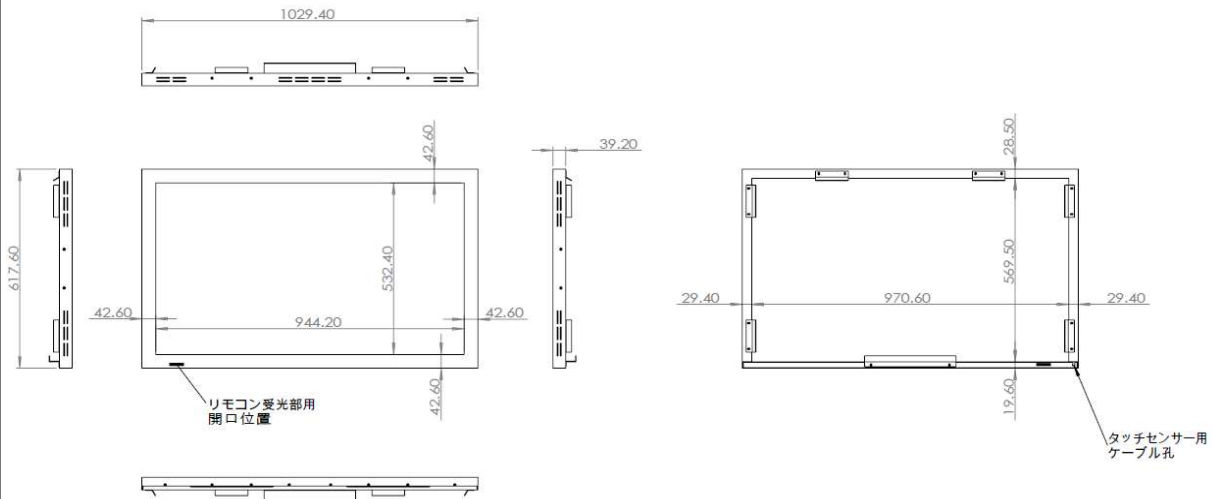

タッチユビコム カバータイプ
TC-43TMRC-E432

* 寸法に液晶ディスプレイは含まれておりません。

タッチユビコム カバータイプ 仕様書TD-E432用

タッチタイプ	赤外線スキャン方式
タッチ読み取りサイズ	シングルタッチ/6mm マルチタッチ/8mm
スキャン速度	<15ms
電源供給	USBバスパワー 最大300mA
インターフェイス	USB2.0
ドライバ	不要*特殊な位置調整が必要な場合は同梱のドライバで対応願います。
タッチ数	最大10点まで
使用環境	温度0°C~40°C、湿度10%~80%(結露なきこと)
対応OS	Windows8,10
付属品	取扱説明書、保証書
外形寸法	1029.4mm(W)×617.6mm(H)×39.2mm(D) *ディスプレイは含んでおりません
適合モニター	東芝製 TD-E432