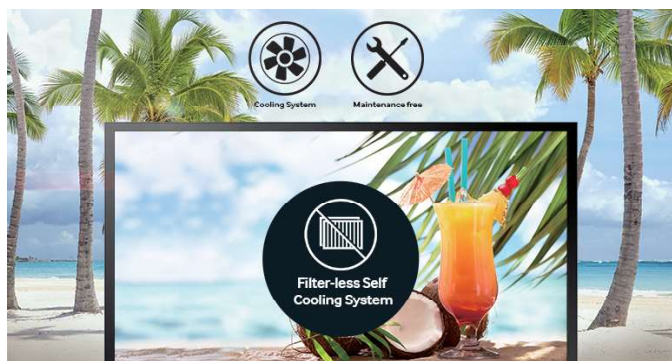

46インチ屋外用 高輝度液晶ディスプレイ

Outdoor high brightness display

Outdoor digital signage

高防塵・高防水性能<IP56>と、屋外環境でも高い視認性を発揮するディスプレイ<輝度2500cd/m²> 屋外用サイネージに最適です。

明るい

一般的な業務用ディスプレイ（輝度 500cd/ m²程度）に対して、その5倍（輝度 2500cd/ m²）の明るいディスプレイです

明るさ自動調整

輝度センサーを搭載し、最適な明るさで画像を表示します

温度対策

高度な熱制御機能により、液晶パネルを保護
四季を通じて安定した運用が可能です

画面保護

前面には強化ガラスを採用。画面への衝撃を防ぎます

広範囲

ディスプレイは広視野角178°で広い範囲に情報を発信できます。